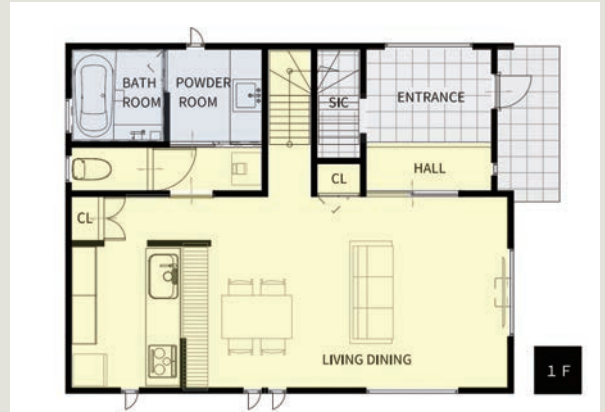

赤井工務店HP

見学会会場 ▶ 茨城県稲敷市江戸崎甲336-1
(ナビでお越しの際は稲敷市江戸崎336 とご入力ください。)

シリーズの中で最もスタンダードなタイプが79です。
オーソドックスに一番使いやすい長方形のLDKで、必要なものは全てここに。
玄関はゆったりとした間口で、趣味のグッズもおけるシューズクロークが。
18帖のリビング・ダイニングは掃き出しの窓に向かって大きく開けています。
カウンター付の対面キッチンが更なる開放感・一体感を。
各部屋に十分な収納を確保しながら、使い方自由のフリースペースが
空間の使い方の幅を広げます。

79A JAPONE

3LDK / 31.3坪

新しいカタチの「規格住宅」のご提案。

スマホで家づくり体験！

スマートフォンひとつで、いつでもどこでも簡単に、ヴァーチャルシュミレーションで、理想の家をつくれます。まずはQRをスキャンしてセルフ見積もり！さらに、ご来店いただいたお客様には、360度見渡すことができるハイエンドVRヘッドで室内に入り込んだような不思議体験を感じいただけます。お気軽にお立ち寄りいただき、最先端の「家づくり」をご体感ください。

延べ床面積/84.88m²

HAseries / 79HA HACOHAACO ハコハコ

本体価格 19,910,000〜 (税込)

延べ床面積/131.66m²

その他のシリーズも でチェック！ ホームページで理想のデザインと予算を確認しよう！

※本体工事価格には、地盤調査、屋外給排水工事(地域により浄化槽費用)、その他本体工事、管理諸経費、建築確認申請、地盤改良工事、外構工事、その他の費用は含まれていません。88A/88Z/79HAプランの標準価格です。※VR写真には一部オプションを含みます。